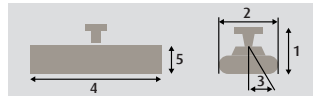

Magic Focus
inside

ComfortSun 65 2000 W

Leistung	2.000 W	Schutzart	IP 65
beheizbare Fläche	bis 14 m ²	Stromanschluss	230V 50 HZ~
Gewicht	2,4 kg	Kabellänge	1,8 m

Maße

- 1 Höhe mit Halter** 290 mm
- 2 Breite** 130 mm
- 3 Schwenkbereich** 35°
- 4 Länge** 560 mm
- 5 Höhe Strahler** 115 mm

Montage

Wandmontage
Deckenmontage

Stativ

Die Infrarot-Fernbedienung ermöglicht eine stufenweise **Dimmung auf 50 %, 75 %, 100 %** der Wärmeleistung.

Bestellnummer

Ausführung	Fernbedienung
Farbe	Low Glare
weiß	5100200
titan	5100201
anthrazit	5100202